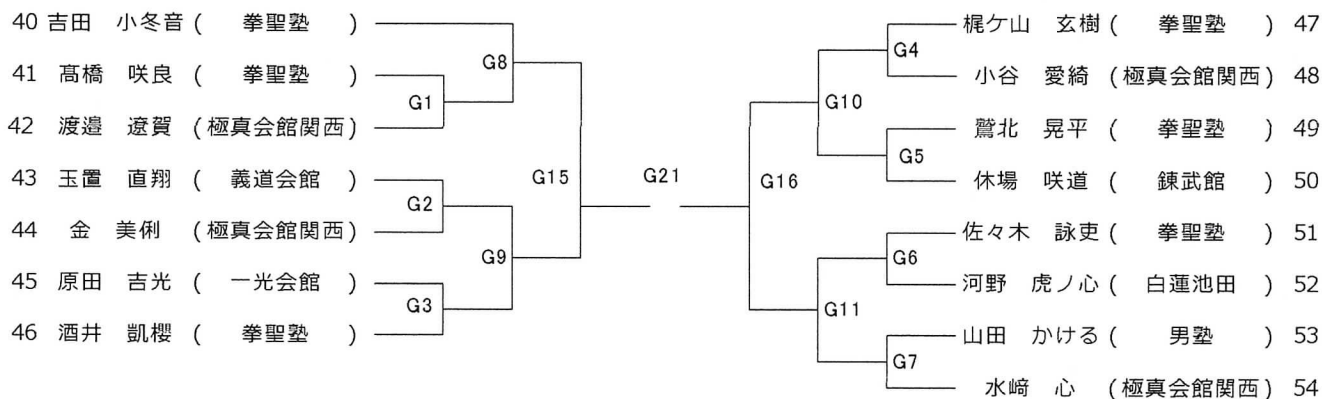

ゼッケンの若い選手が「赤」になります

初心（上段なし） 年少・年中 男女混合 **優勝/準優勝/3位x2** **【Gコート】**

初心（上段なし） 年長 男女混合 **優勝/準優勝/3位x2** **【Gコート】**

初心（上段なし） 小学1年 男子 **優勝/準優勝/3位x2/敢闘賞x4** **【Gコート】**

初心（上段なし） 小学2年 男子 **優勝/準優勝/3位x2/敢闘賞x4** **【Gコート】**